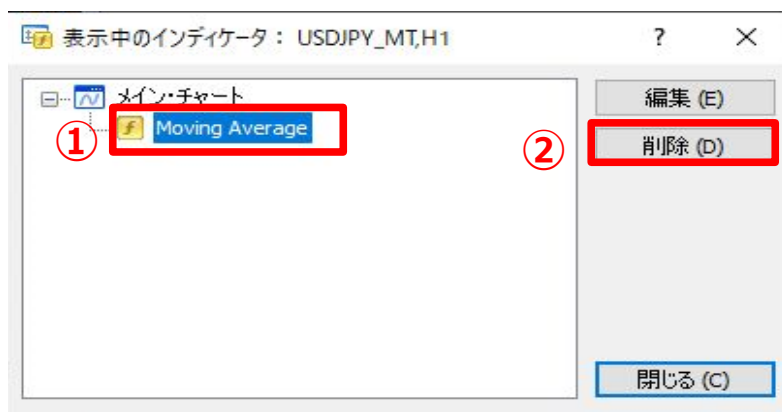

1 チャート上で右クリック→【表示中のインジケータ】をクリックします。

2 【表示中のインジケータ】画面が表示されます。  
削除したいインジケータを選択し、「削除」をクリックします。

3 チャートからインジケータが削除されました。