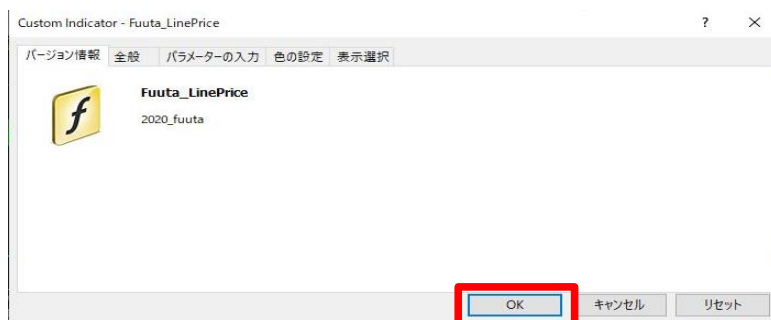

Fuuta_LinePriceとは？

スクヤトレふうた氏が愛用しているインジケータで、水平線を引いたときのレートのフォントを大きくしたり、表示位置を設定できます。

利用したいチャート上に「Fuuta_LinePrice」を挿入後、水平線を引くことで利用できます。

【使用方法】

- 1 メニューバーの【挿入】→【インディケータ】をクリックします。
一覧表示の中から、インディケータを選択します。

2 【OK】をクリックします。

3 水平線を引きます。

上記方法の他、【ナビゲーター】から反映させたいチャートヘドラッグ&ドロップして表示する方法があります。