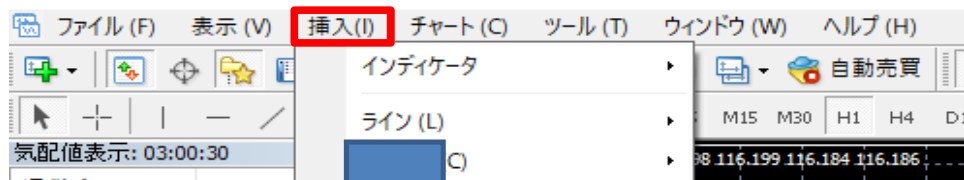

Fuuta_LinePriceとは？

スクヤトレふうた氏が愛用しているインジケータで、水平線を引いたときのレートのフォントを大きくしたり、表示位置を設定できます。

利用したいチャート上に「Fuuta_LinePrice」を挿入後、水平線を引くことで利用できます。

【使用方法】

- 1 メニューバーの【挿入】→【インディケータ】をクリックします。
一覧表示の中から、インディケータを選択します。

2 【OK】をクリックします。

3 水平線を引きます。

上記方法の他、【ナビゲーター】から反映させたいチャートヘドラッグ&ドロップして表示する方法があります。