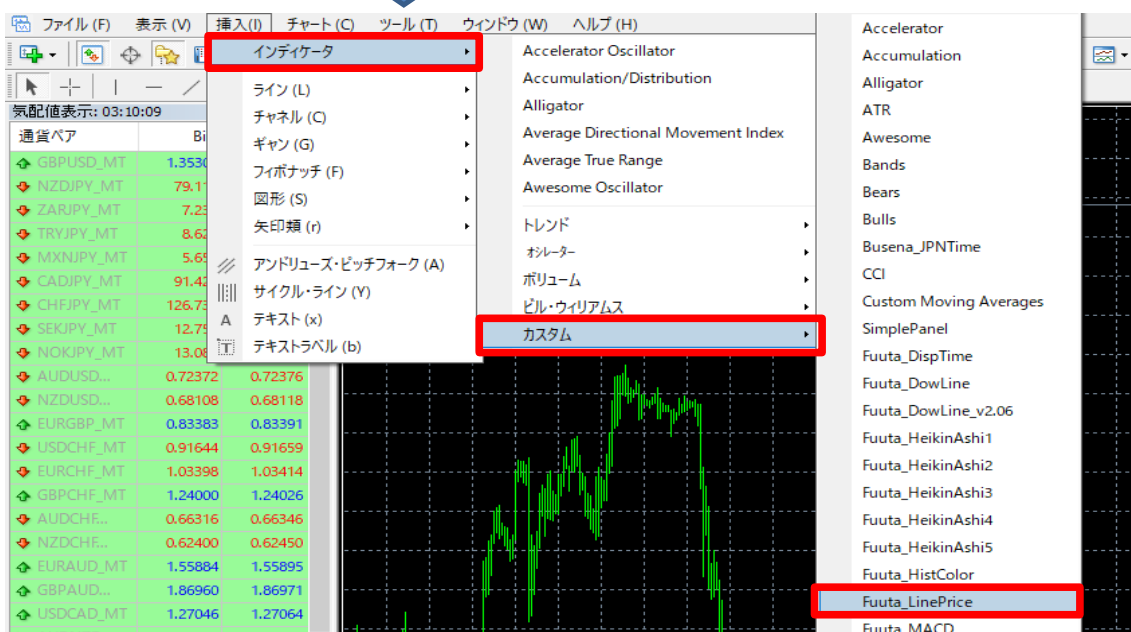

Fuuta_LinePriceとは？

スクヤトレふうた氏が愛用しているインジケータで、水平線を引いたときのレートのフォントを大きくしたり、表示位置を設定できます。

利用したいチャート上に「Fuuta_LinePrice」を挿入後、水平線を引くことで利用できます。

【使用方法】

- 1 メニューバーの【挿入】→【インディケータ】をクリックします。
一覧表示の中から、インディケータを選択します。

2 【OK】をクリックします。

3 水平線を引きます。

上記方法の他、【ナビゲーター】から反映させたいチャートヘドラッグ&ドロップして表示する方法があります。