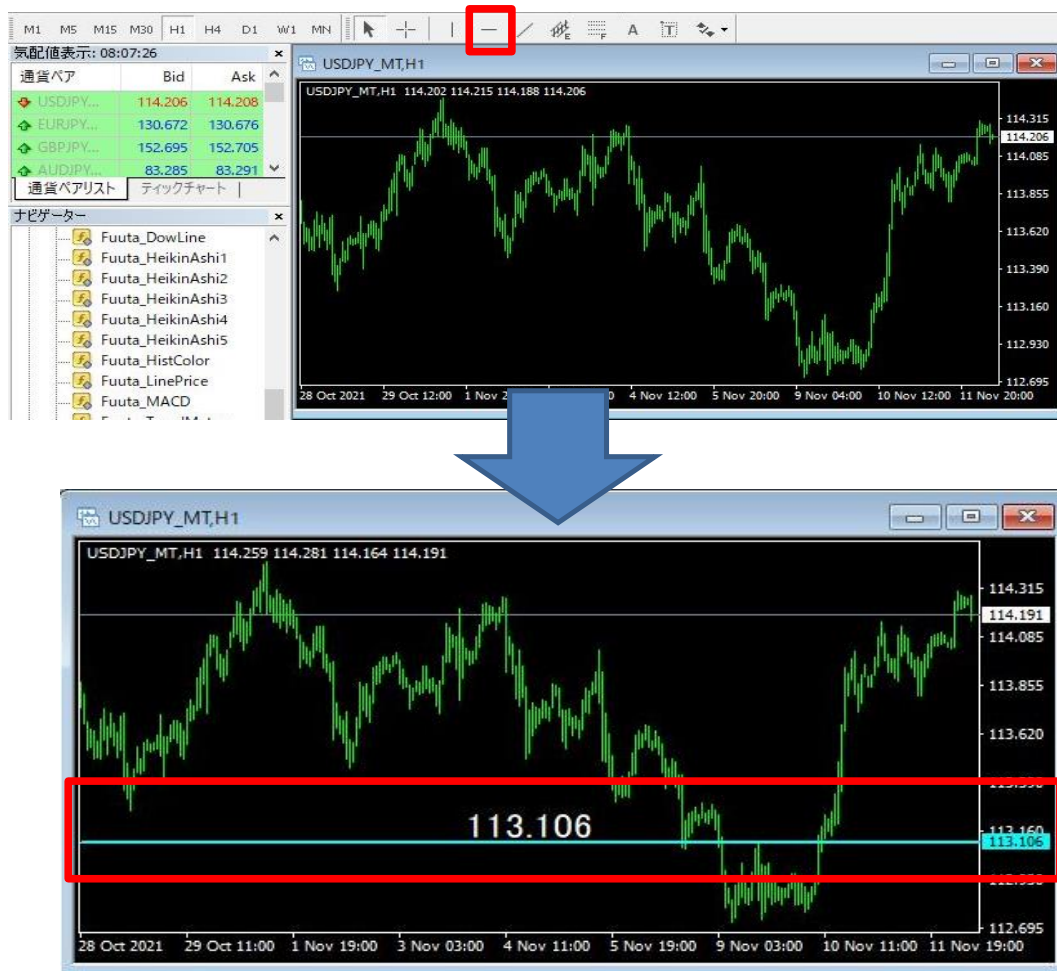

Fuuta_LinePriceとは？

スクヤトレふうた氏が愛用しているインジケータで、水平線を引いたときのレートのフォントを大きくしたり、表示位置を設定できます。

利用したいチャート上に「Fuuta_LinePrice」を挿入後、水平線を引くことで利用できます。

【使用方法】

- 1 メニューバーの【挿入】→【インディケータ】をクリックします。
一覧表示の中から、インディケータを選択します。

2 【OK】をクリックします。

3 水平線を引きます。

上記方法の他、【ナビゲーター】から反映させたいチャートヘドラッグ&ドロップして表示する方法があります。