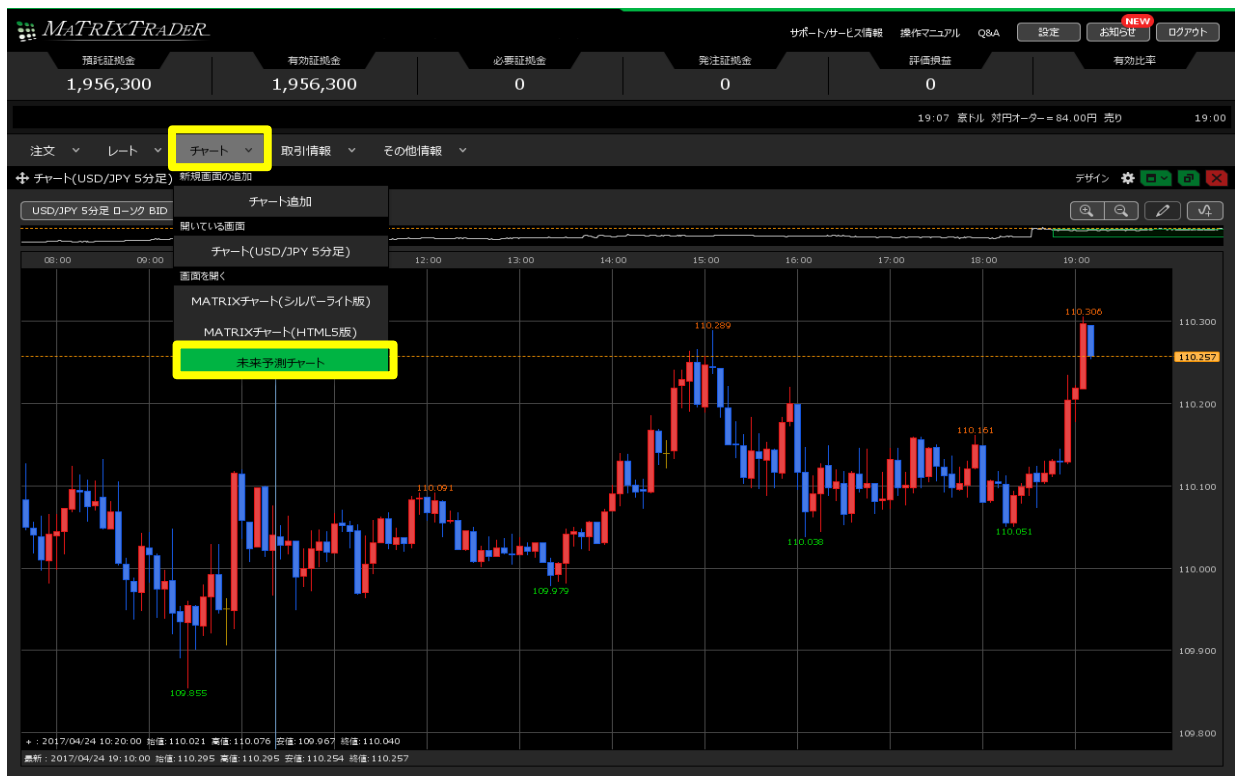

未来予測チャートはどこから表示するの？

1 【チャート】→【未来予測チャート】をクリックします。

2 新しくブラウザが立ち上がり【未来予測チャート】が表示されました。
操作方法や各種説明は画面右上の「ヘルプ」をご参照ください。