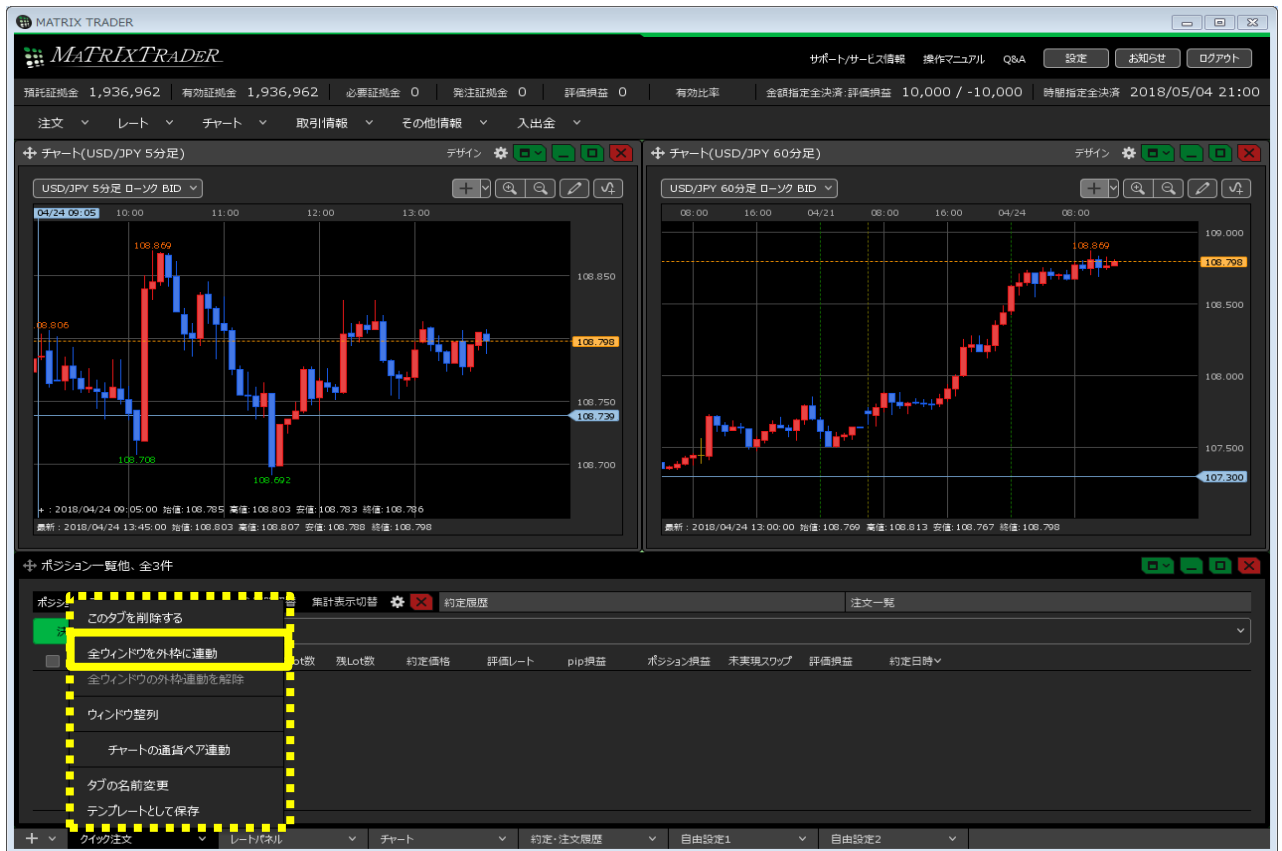

- 取引画面を拡大・縮小したときに、外枠と各ウィンドウの大きさを連動させることができます。取引画面下部のタブをクリックし、【全ウィンドウを外枠に連動】をクリックします。

- 取引画面が外枠に連動して縮小されました。

3 「全ウィンドウの外枠連動を解除」をクリックすると、取引画面を拡大しても連動されません。