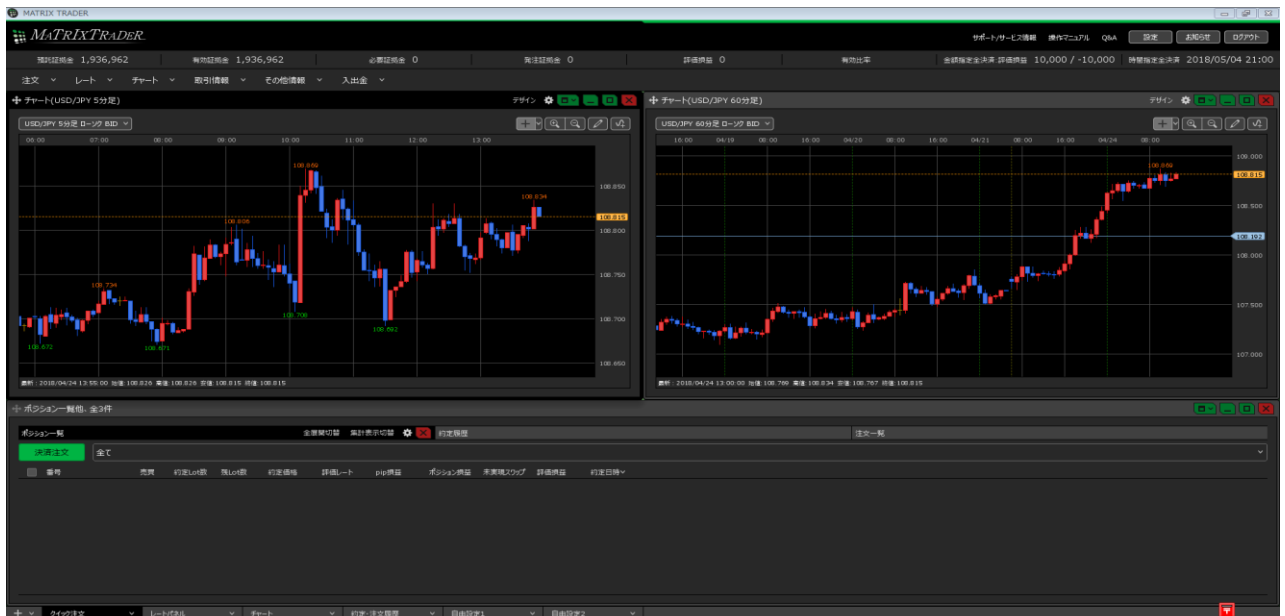

- 取引画面を拡大・縮小したときに、外枠と各ウィンドウの大きさを連動させることができます。取引画面下部のタブをクリックし、【全ウィンドウを外枠に連動】をクリックします。

- 取引画面が外枠に連動して縮小されました。

3 「全ウィンドウの外枠連動を解除」をクリックすると、取引画面を拡大しても連動されません。