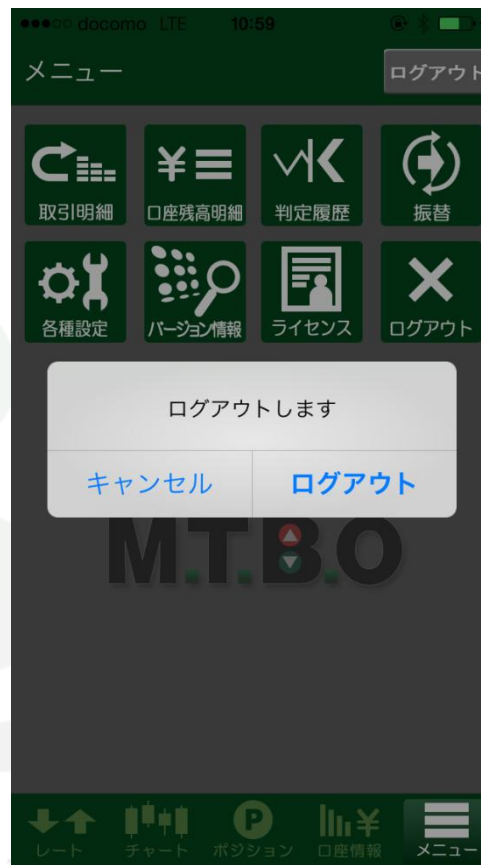

ログアウト

MTBO for iPhone

MTBOからログアウトすることができます。

①『メニュー』をタップします。

②『メニュー』画面が表示されました。

③『ログアウト』をタップします。

④『ログアウト』画面が表示されました。

※画面右上の **ログアウト** からログアウトできます。

⑤『ログアウト』をタップします。

⑥画面右上が **ログイン** に変わりました。

※iPhoneのホームボタンを押すと、画面が閉じます。