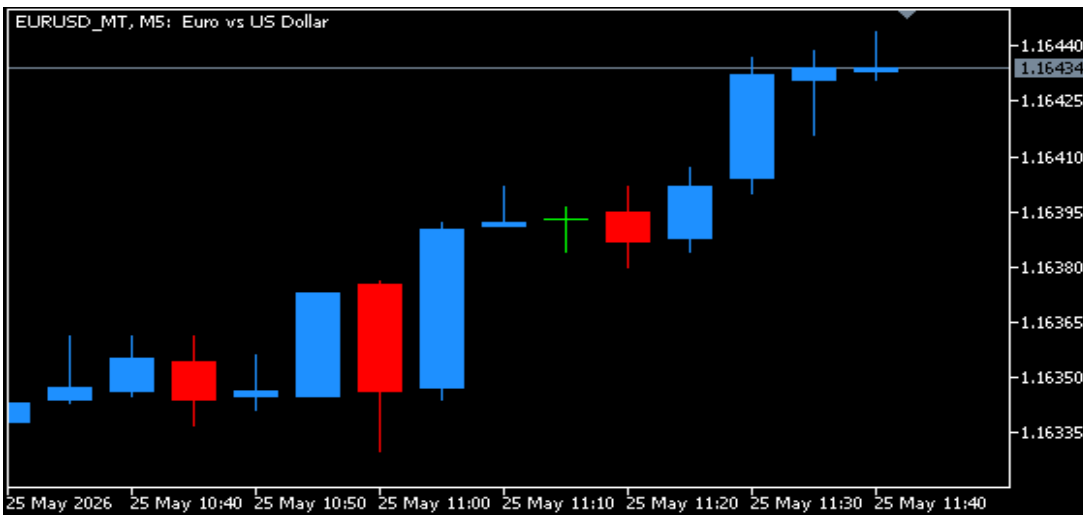

### ■ 上にドラッグ

価格の目盛が広がり（価格の間隔が小さくなり）、ローソク足が縦に長くなります。

### ■ 下にドラッグ

価格の目盛が狭くなり（価格の間隔が大きくなり）、ローソク足が縦に短くなります。

## <時間軸の幅設定>

時間軸の箇所ではドラッグすると値段軸の幅を設定することができます。

### ■ 右にドラッグ

時間の目盛が広がり（時間の間隔が短くなり）、ローソク足が拡大されます。