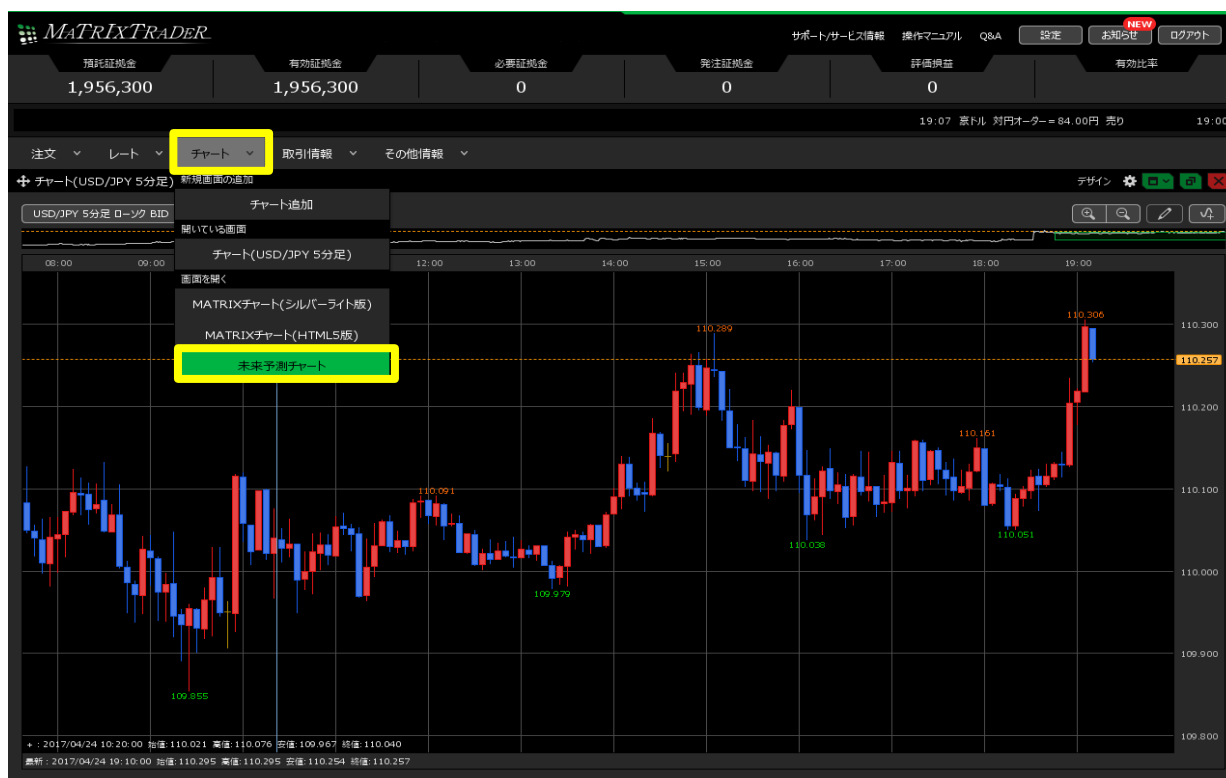

1 【チャート】→【未来予測チャート】をクリックします。

2 新しくブラウザが立ち上がり【未来予測チャート】が表示されました。  
操作方法や各種説明は画面右上の「ヘルプ」をご参照ください。