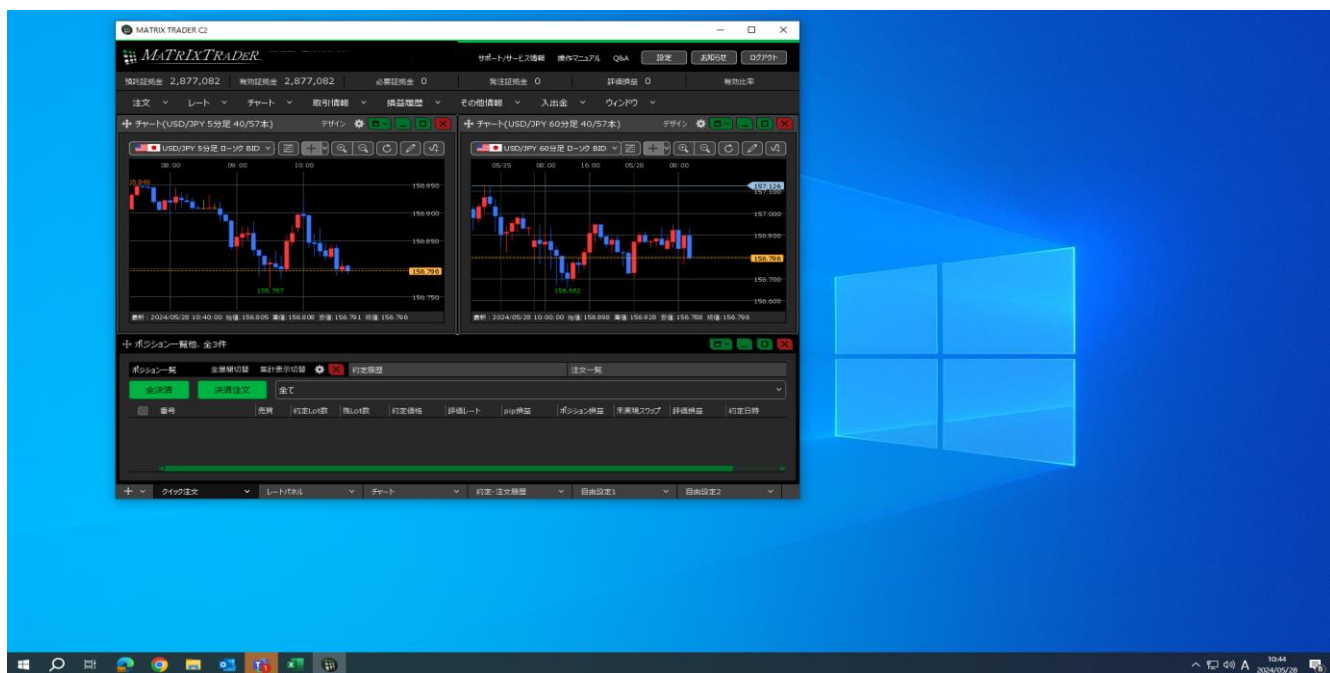

- 取引画面を拡大・縮小したときに、外枠と各ウィンドウの大きさを連動させることができます。取引画面下部のタブをクリックし、【全ウィンドウを外枠に連動】をクリックします。

- 取引画面が外枠に連動して縮小されました。

3 「全ウィンドウの外枠連動を解除」をクリックすると、取引画面を拡大しても連動されません。