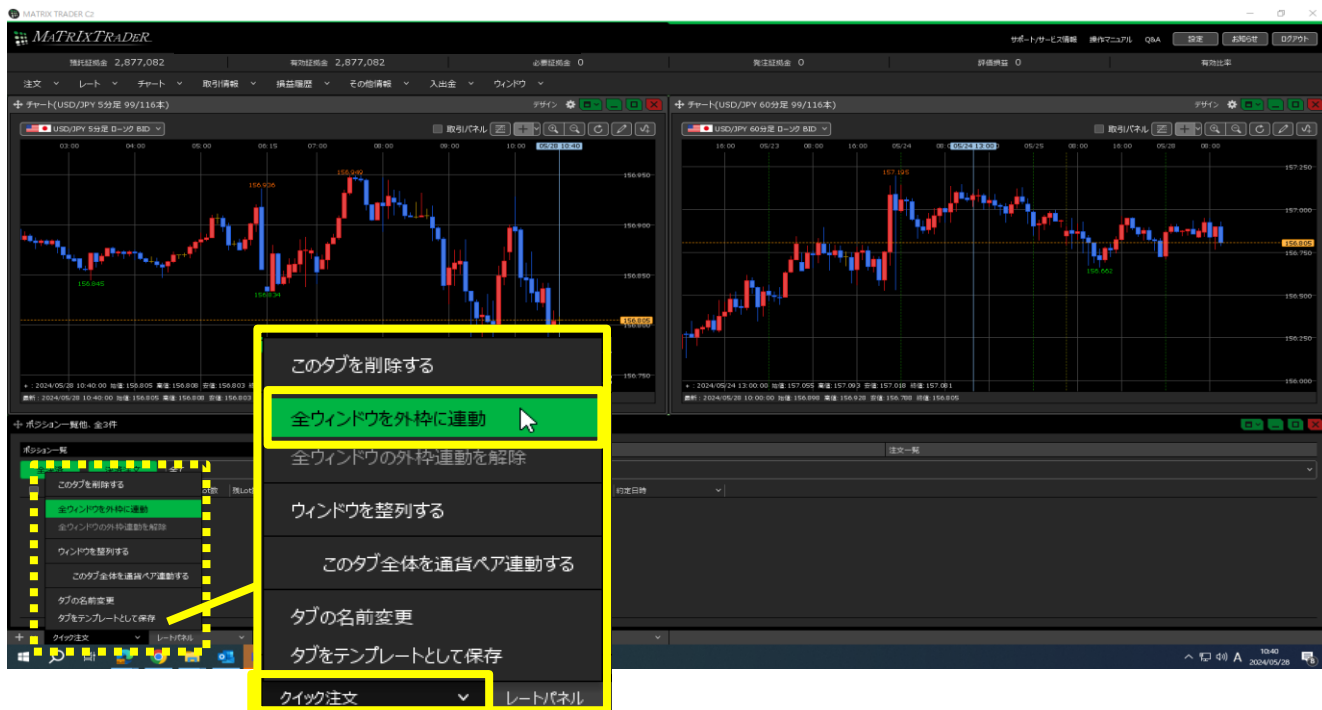

- 取引画面を拡大・縮小したときに、外枠と各ウィンドウの大きさを連動させることができます。取引画面下部のタブをクリックし、【全ウィンドウを外枠に連動】をクリックします。

- 取引画面が外枠に連動して縮小されました。

3 「全ウィンドウの外枠連動を解除」をクリックすると、取引画面を拡大しても連動されません。