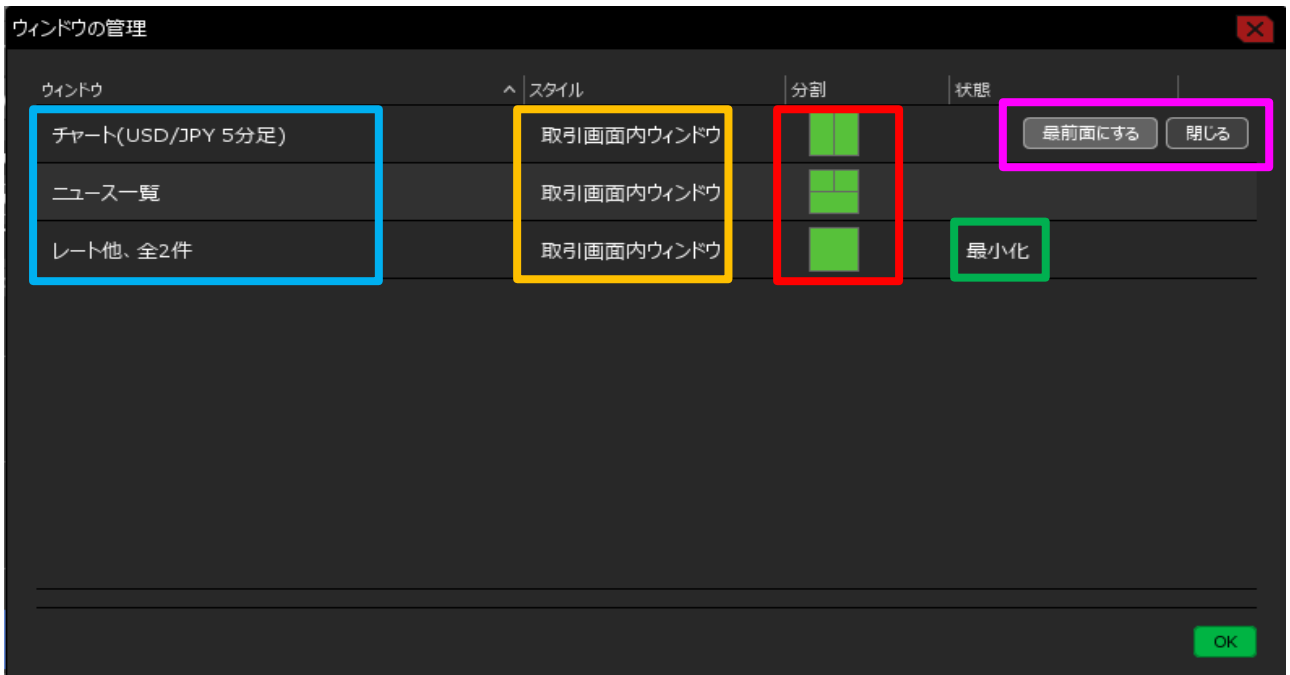

2 画面内に均一にウィンドウが整列しました。

The screenshot shows the same MATRIXTRADER interface, but now the windows are neatly aligned. The chart window and the news window are side-by-side, with consistent margins and alignment. The news window is titled 'ニュース一覧' (News List) and shows a list of news items.

日付	配信元	件名
2020/01/23 09:30:59	Klug	家雇用統計【正規雇用・非正規雇用】
2020/01/23 09:30:11	Klug	家経済指標【雇用統計】
2020/01/23 09:30:00	fxwave	【指標】12月家新規雇用者数 +2.89万人、予想 +1.50万人(ほか)
2020/01/23 09:30:00	ダウ・ジョーンズ	DJ-米労組加入者の割合が過去最低に、19年は10.3%
2020/01/23 09:25:00	ダウ・ジョーンズ	DJ-世界の主要株式市場指標一覧
2020/01/23 09:25:00	ダウ・ジョーンズ	DJ-【市場の声】ユーロは小幅下落
2020/01/23 09:23:52	Klug	中国新型コロナウイルス、初日に1000人超の死者
2020/01/23 09:22:00	fxwave	海外マーケットピックアップ 仏デ
2020/01/23 09:19:57	ロイター	BRIEF-現時点で基調転換
2020/01/23 09:17:28	ロイター	【マーケットアイ】外為：ドル1

■ ウィンドウ管理

取引画面に表示しているウィンドウを一覧で確認できます。
隠れているウィンドウ表示したり、閉じたりすることができます。

1 画面上部の【ウィンドウ】→【ウィンドウの管理】をクリックします。

2 【ウィンドウの管理】画面が表示されました。

 …ウィンドウ名

 …「最大化」「最小化」の状態

 …表示スタイル

 …「最前面にする」「閉じる」が選択できます。