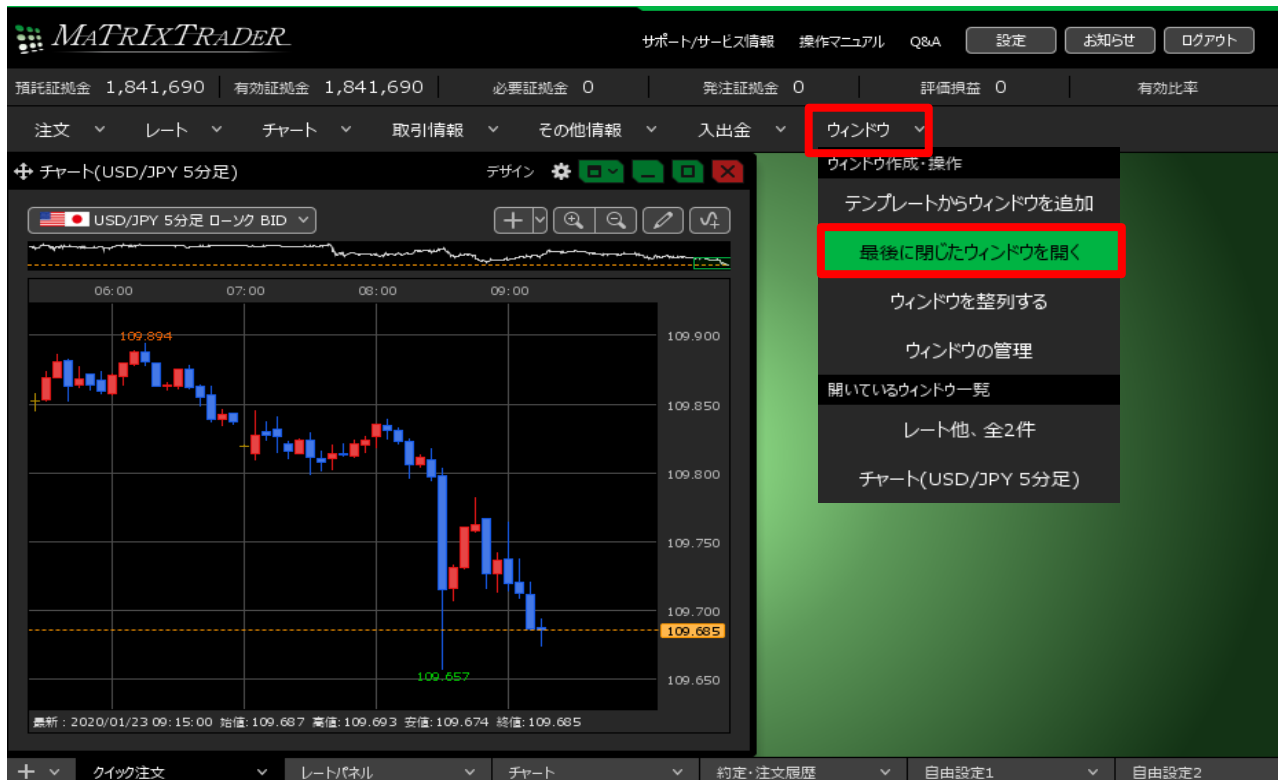

■最近使ったメニュー

直近で表示していたウィンドウの履歴からウィンドウを表示することができます。

※最大直近10件分の履歴が表示されます。

1 画面上部の【ウィンドウ】→【最近使ったメニュー】を開き、履歴の中から開きたいウィンドウをクリックします。

2 選択したウィンドウが表示されました。

■ テンプレートからウィンドウを追加

保存しているテンプレートのウィンドウを表示することができます。

※テンプレートの保存等、詳細については『ウィンドウのテンプレート』マニュアルをご参照ください。

1 画面上部の【ウィンドウ】→【テンプレートからウィンドウを追加】をクリックします。

2 【テンプレートの適用】画面が表示されます。

利用したいテンプレートを選択し【このテンプレートを適用する】ボタンをクリックします。

3 テンプレートが適用されました。

■最後に閉じたウィンドウを開く
最後に閉じたウィンドウを、再表示することができます。

1 画面上部の【ウィンドウ】→【最後に閉じたウィンドウを開く】をクリックします。

2 最後に閉じたウィンドウが表示されました。

■ウィンドウ整列

表示したウィンドウを、画面内に均一に整列して表示することができます。

1 画面上部の【ウィンドウ】→【ウィンドウを整列する】をクリックします。

The screenshot shows the MATRIXTRADER trading platform interface. At the top, there are account balances and navigation menus. The 'ウィンドウ' (Window) menu is open, and the option 'ウィンドウを整列する' (Align Windows) is highlighted in green. The main chart area displays a USD/JPY 5-minute candlestick chart. A news window is also visible, showing a list of news items.

2 画面内に均一にウィンドウが整列しました。

The screenshot shows the same MATRIXTRADER interface, but now the windows are neatly aligned. The chart window and the news window are side-by-side, with consistent margins and alignment. The news window is titled 'ニュース一覧' (News List) and shows a list of news items.