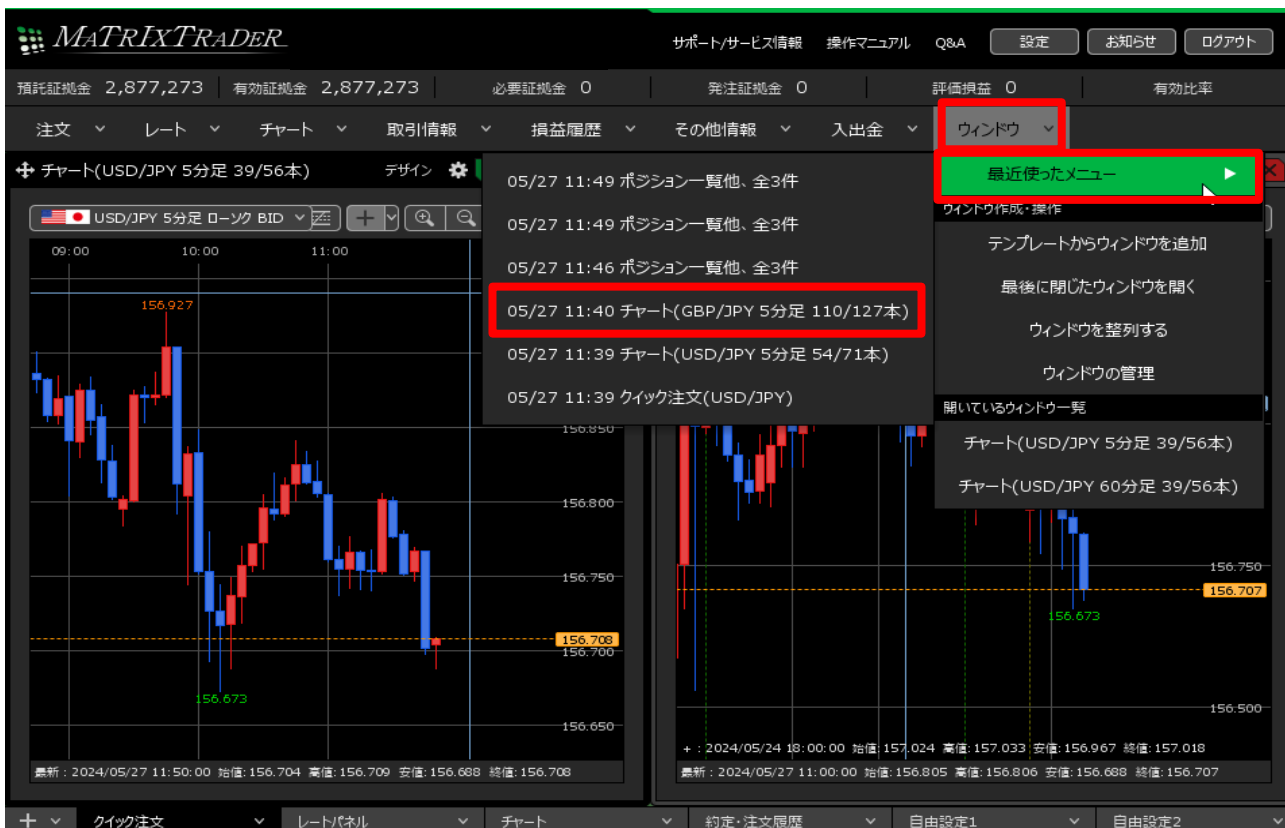

■最近使ったメニュー

直近で表示していたウィンドウの履歴からウィンドウを表示することができます。

※最大直近10件分の履歴が表示されます。

1 画面上部の【ウィンドウ】→【最近使ったメニュー】を開き、履歴の中から開きたいウィンドウをクリックします。

2 選択したウィンドウが表示されました。

■ テンプレートからウィンドウを追加

保存しているテンプレートのウィンドウを表示することができます。

※テンプレートの保存等、詳細については『ウィンドウのテンプレート』マニュアルをご参照ください。

1 画面上部の【ウィンドウ】→【テンプレートからウィンドウを追加】をクリックします。

2 【テンプレートの適用】画面が表示されます。

利用したいテンプレートを選択し【このテンプレートを適用する】ボタンをクリックします。

3 テンプレートが適用されました。

■最後に閉じたウィンドウを開く
最後に閉じたウィンドウを、再表示することができます。

1 画面上部の【ウィンドウ】→【最後に閉じたウィンドウを開く】をクリックします。

2 最後に閉じたウィンドウが表示されました。

■ウィンドウ整列

表示したウィンドウを、画面内に均一に整列して表示することができます。

1 画面上部の【ウィンドウ】→【ウィンドウを整列する】をクリックします。

The screenshot shows the MATRIXTRADER trading platform interface. At the top, there are account balances and navigation menus. The 'ウィンドウ' (Window) menu is open, and the option 'ウィンドウを整列する' (Align Windows) is highlighted in green. The main chart area displays a USD/JPY 5-minute candlestick chart. A news window is also visible, showing a list of news items.

2 画面内に均一にウィンドウが整列しました。

The screenshot shows the same MATRIXTRADER interface, but now the windows are neatly aligned. The chart window and the news window are side-by-side, with consistent margins and alignment. The news window is titled 'ニュース一覧' (News List) and shows a list of news items.