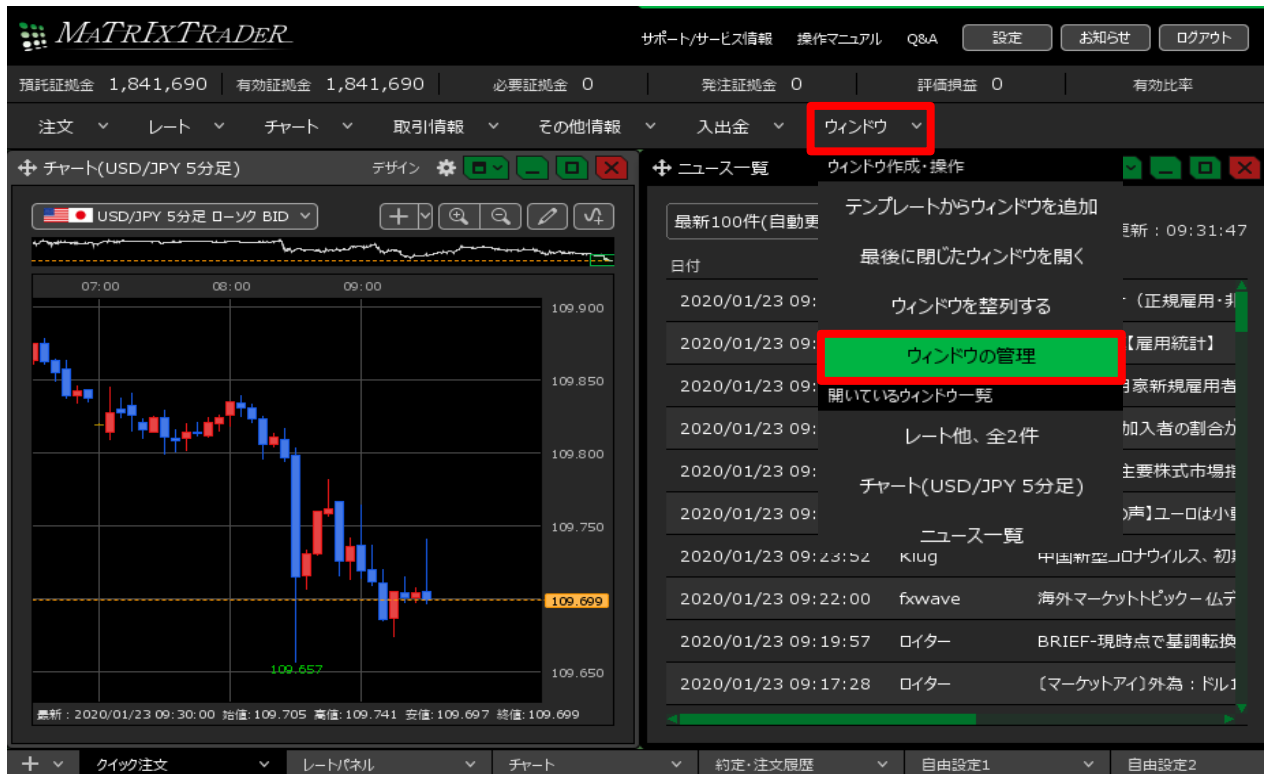

■ ウィンドウ管理

取引画面に表示しているウィンドウを一覧で確認できます。
隠れているウィンドウ表示したり、閉じたりすることができます。

1 画面上部の【ウィンドウ】→【ウィンドウの管理】をクリックします。

2 【ウィンドウの管理】画面が表示されました。