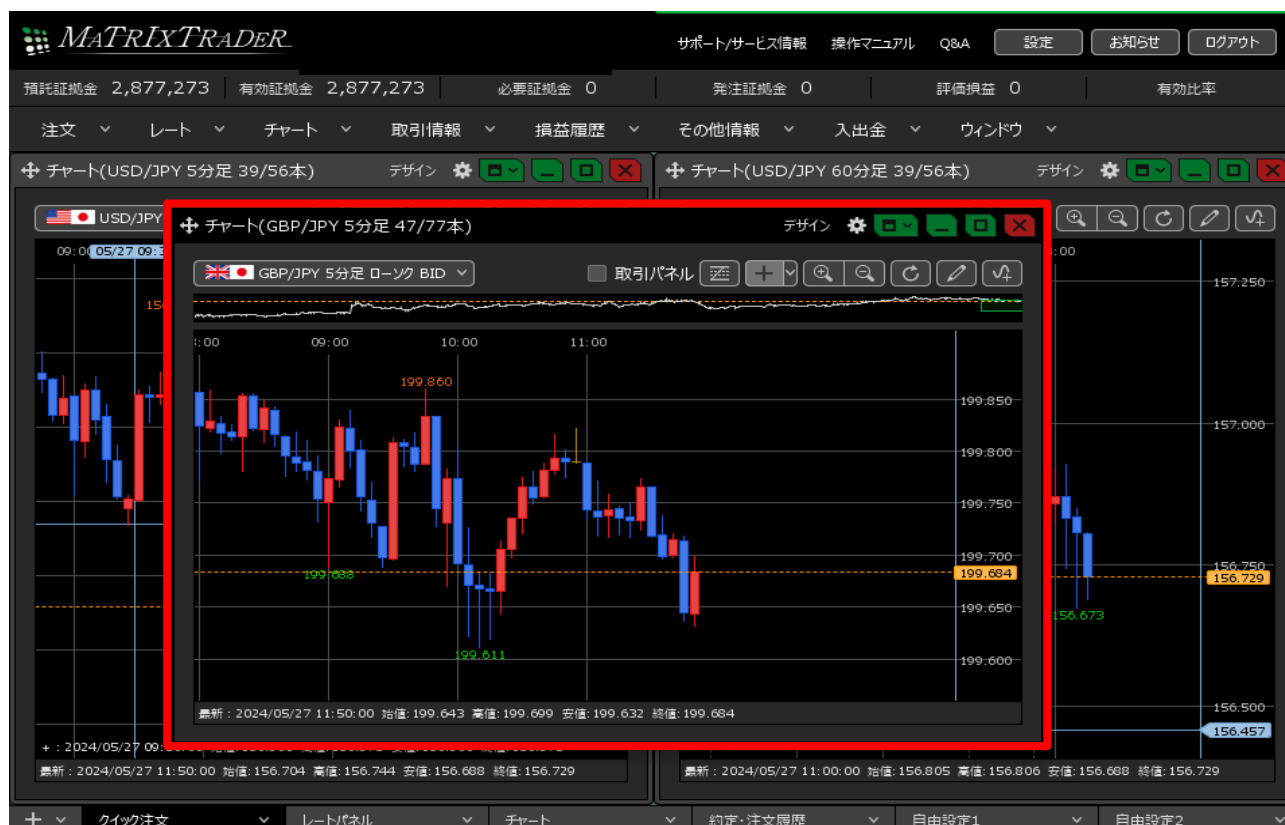

■最近使ったメニュー

直近で表示していたウィンドウの履歴からウィンドウを表示することができます。

※最大直近10件分の履歴が表示されます。

1 画面上部の【ウィンドウ】→【最近使ったメニュー】を開き、履歴の中から開きたいウィンドウをクリックします。

2 選択したウィンドウが表示されました。

■ テンプレートからウィンドウを追加

保存しているテンプレートのウィンドウを表示することができます。

※テンプレートの保存等、詳細については『ウィンドウのテンプレート』マニュアルをご参照ください。

1 画面上部の【ウィンドウ】→【テンプレートからウィンドウを追加】をクリックします。

2 【テンプレートの適用】画面が表示されます。

利用したいテンプレートを選択し【このテンプレートを適用する】ボタンをクリックします。

3 テンプレートが適用されました。

■最後に閉じたウィンドウを開く
最後に閉じたウィンドウを、再表示することができます。

1 画面上部の【ウィンドウ】→【最後に閉じたウィンドウを開く】をクリックします。

2 最後に閉じたウィンドウが表示されました。

■ウィンドウ整列

表示したウィンドウを、画面内に均一に整列して表示することができます。

1 画面上部の【ウィンドウ】→【ウィンドウを整列する】をクリックします。

The screenshot shows the MATRIXTRADER trading platform interface. At the top, there are account balances and navigation menus. The 'ウィンドウ' (Window) menu is open, and the option 'ウィンドウを整列する' (Align Windows) is highlighted in green. The main chart area displays a USD/JPY 5-minute candlestick chart. A news window is also visible, showing a list of news items.

2 画面内に均一にウィンドウが整列しました。

The screenshot shows the same MATRIXTRADER interface, but now the windows are neatly aligned. The chart window and the news window are side-by-side, with consistent margins and alignment. The news window is titled 'ニュース一覧' (News List) and shows a list of news items.