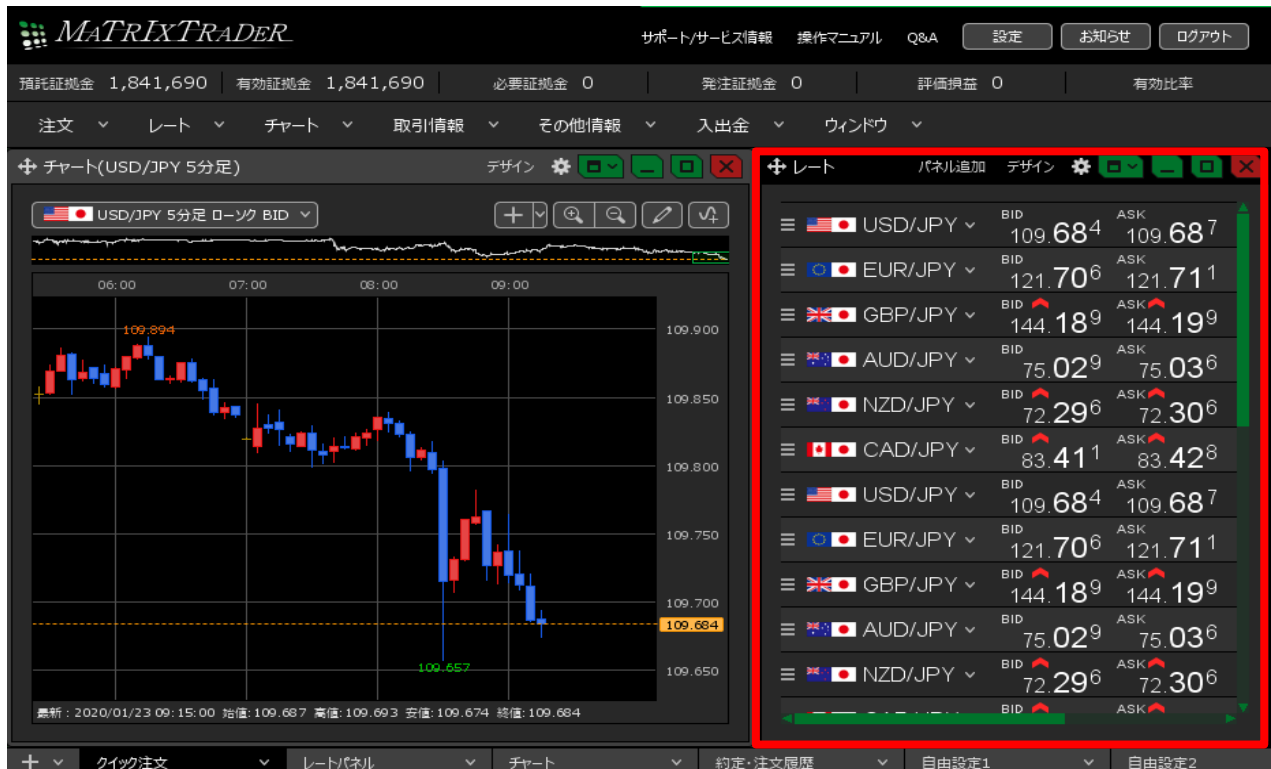

■最近使ったメニュー

直近で表示していたウィンドウの履歴からウィンドウを表示することができます。

※最大直近10件分の履歴が表示されます。

1 画面上部の【ウィンドウ】→【最近使ったメニュー】を開き、履歴の中から開きたいウィンドウをクリックします。

2 選択したウィンドウが表示されました。

■ テンプレートからウィンドウを追加

保存しているテンプレートのウィンドウを表示することができます。

※テンプレートの保存等、詳細については『ウィンドウのテンプレート』マニュアルをご参照ください。

1 画面上部の【ウィンドウ】→【テンプレートからウィンドウを追加】をクリックします。

2 【テンプレートの適用】画面が表示されます。

利用したいテンプレートを選択し【このテンプレートを適用する】ボタンをクリックします。

3 テンプレートが適用されました。

■最後に閉じたウィンドウを開く
最後に閉じたウィンドウを、再表示することができます。

1 画面上部の【ウィンドウ】→【最後に閉じたウィンドウを開く】をクリックします。

2 最後に閉じたウィンドウが表示されました。

■ウィンドウ整列

表示したウィンドウを、画面内に均一に整列して表示することができます。

1 画面上部の【ウィンドウ】→【ウィンドウを整列する】をクリックします。

The screenshot shows the MATRIXTRADER trading platform interface. At the top, there are account balances and navigation menus. The 'ウィンドウ' (Window) menu is open, and the option 'ウィンドウを整列する' (Align Windows) is highlighted in green. The main chart area displays a USD/JPY 5-minute candlestick chart. A news window is also visible, showing a list of news items.

2 画面内に均一にウィンドウが整列しました。

The screenshot shows the same MATRIXTRADER interface, but now the windows are neatly aligned. The chart window and the news window are side-by-side, with consistent margins and alignment. The news window is titled 'ニュース一覧' (News List) and shows a list of news items.