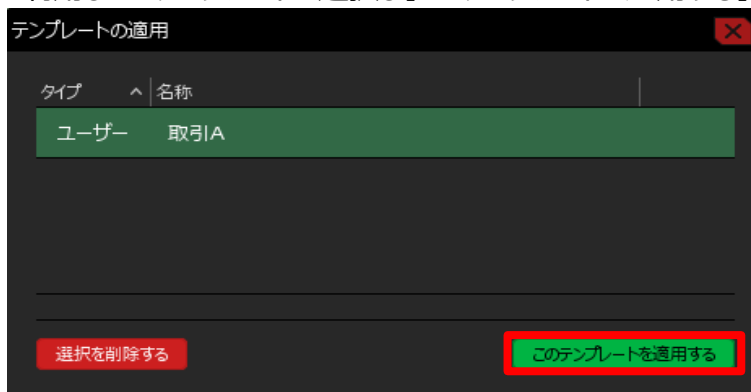

■最近使ったメニュー

直近で表示していたウィンドウの履歴からウィンドウを表示することができます。

※最大直近10件分の履歴が表示されます。

1 画面上部の【ウィンドウ】→【最近使ったメニュー】を開き、履歴の中から開きたいウィンドウをクリックします。

2 選択したウィンドウが表示されました。

■ テンプレートからウィンドウを追加

保存しているテンプレートのウィンドウを表示することができます。

※テンプレートの保存等、詳細については『ウィンドウのテンプレート』マニュアルをご参照ください。

1 画面上部の【ウィンドウ】→【テンプレートからウィンドウを追加】をクリックします。

2 【テンプレートの適用】画面が表示されます。

利用したいテンプレートを選択し【このテンプレートを適用する】ボタンをクリックします。

3 テンプレートが適用されました。

■最後に閉じたウィンドウを開く
最後に閉じたウィンドウを、再表示することができます。

1 画面上部の【ウィンドウ】→【最後に閉じたウィンドウを開く】をクリックします。

2 最後に閉じたウィンドウが表示されました。

■ウィンドウ整列

表示したウィンドウを、画面内に均一に整列して表示することができます。

1 画面上部の【ウィンドウ】→【ウィンドウを整列する】をクリックします。

The screenshot shows the MATRIXTRADER trading platform interface. At the top, there are account balances and navigation menus. The 'ウィンドウ' (Window) menu is open, and the option 'ウィンドウを整列する' (Align Windows) is highlighted in green. The main chart area displays a USD/JPY 5-minute candlestick chart. A news window is also visible, showing a list of news items.