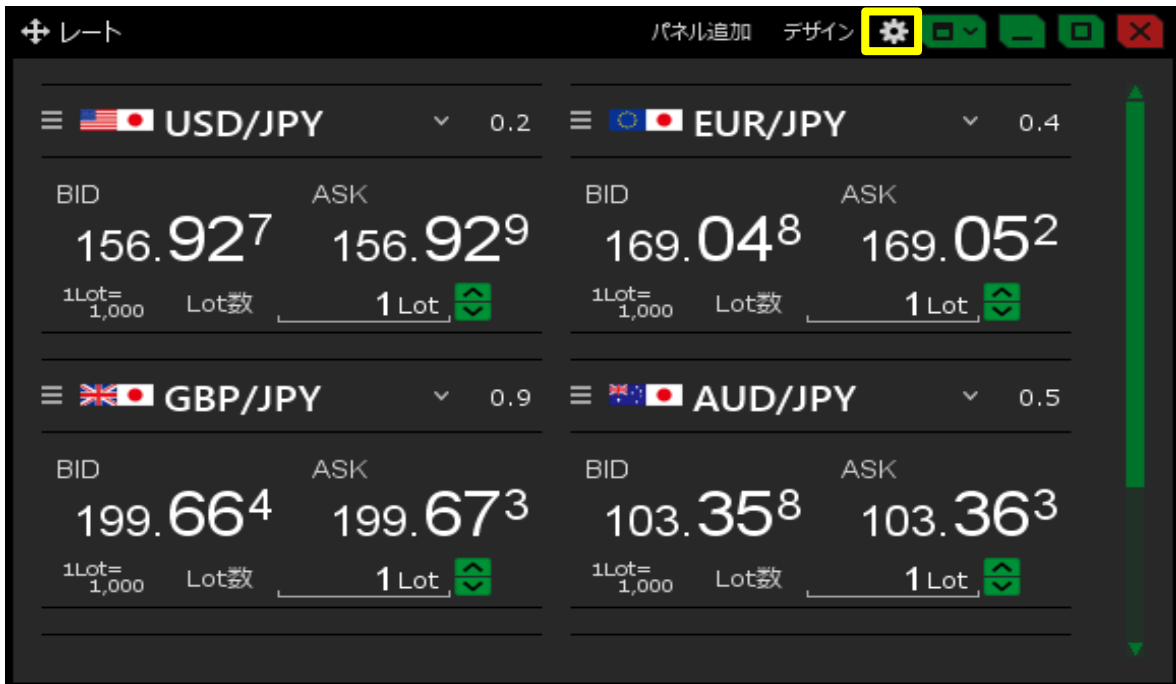

1 レート画面右上の  をクリックします。

2 設定画面が表示されます。
 【レート更新時の表示方法】で「背景色アニメ」が「アイコン表示」を選択して【OK】をクリックします。
 ※「アイコン表示」にするとレート更新時のチカチカをなくすことができます。

<背景色アニメ>

<アイコン表示>