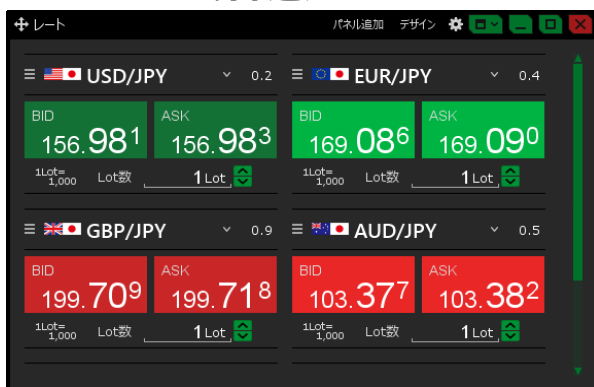

1 レート画面右上の  をクリックします。

2 設定画面が表示されます。
 【レート更新時の表示方法】で「背景色アニメ」が「アイコン表示」を選択して【OK】をクリックします。
 ※「アイコン表示」にするとレート更新時のチカチカをなくすことができます。

<背景色アニメ>

<アイコン表示>