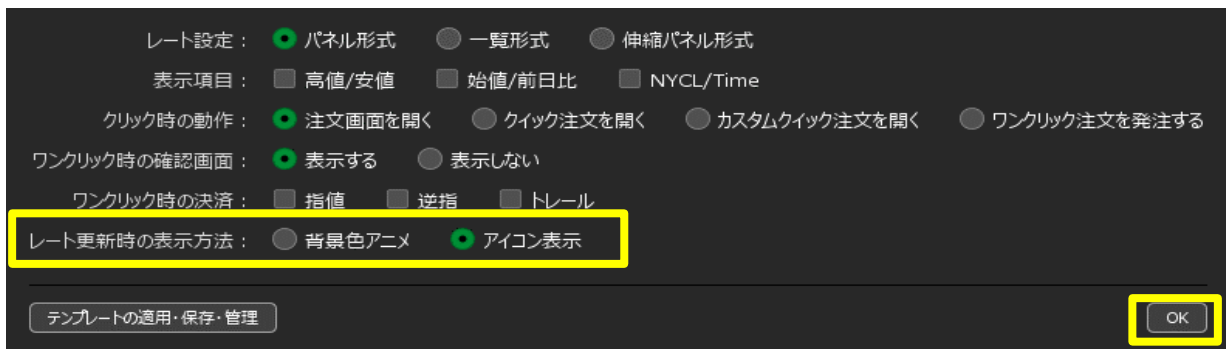

1 レート画面右上の  をクリックします。

2 設定画面が表示されます。
 【レート更新時の表示方法】で「背景色アニメ」が「アイコン表示」を選択して【OK】をクリックします。
 ※「アイコン表示」にするとレート更新時のチカチカをなくすことができます。

<背景色アニメ>

<アイコン表示>