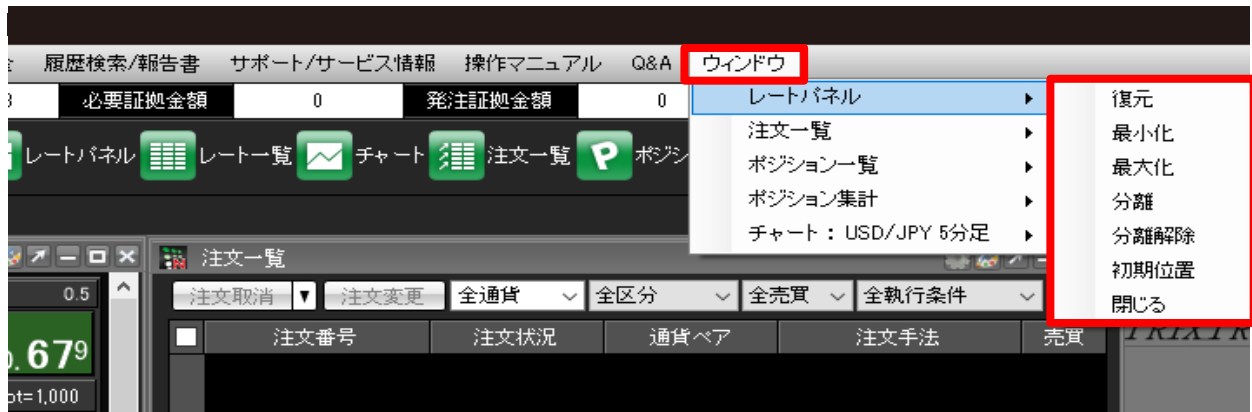

取引画面に表示しているウィンドウを一覧で確認できます。
 隠れているウィンドウを表示したり、閉じたりすることができます。
 取引画面上部の【ウィンドウ】をクリックすると取引画面に表示しているウィンドウの一覧が表示されます。

復元

最小化または最大化したウィンドウを元の大きさに戻します。

最小化

取引画面左下に最小化されます。
 ウィンドウを分離している場合は、パソコン画面のタスクバーに最小化されます。

最大化

取引画面全体に大きく表示します。
 ウィンドウを分離している場合は、パソコン画面全体に大きく表示されます。

分離

取引画面からウィンドウ画面を切り離し、独立画面として表示します。

分離解除

独立画面として表示していたウィンドウ画面を取引画面内に戻します。

初期位置

取引画面左上に表示します。

閉じる